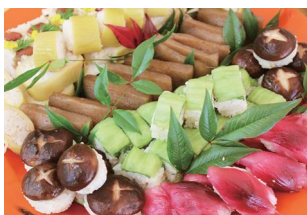

北川村のうまいがっぱい!

令和4年度
高知県
北川村

慎太郎 ゆずの郷祭り

2022
10/23日
10:00~15:00

小雨
決行

会場 北川村
総合保健福祉センター

イベントスケジュール

- 10:00 開会挨拶
- 10:05 やまなみ太鼓演奏
- 10:30 ゆず収穫体験(有料)
- 11:00 よさこい演舞1回目
- 12:00 ゆずサイダー早飲み予選(無料)
- 13:00 よさこい演舞2回目
- 13:30 ゆずサイダー早飲み決勝
ゆずしぼり体験(無料)
- 14:00 筒井啓文ステージ(ライブ)
- 14:30 豪華景品争奪ビンゴ大会(宿泊券他)
- 15:00 閉会挨拶